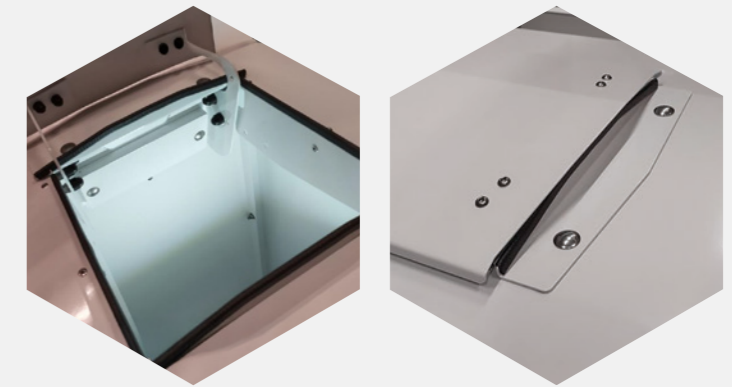

- 📦 Faible empreinte au sol
- 📦 Matériel simple et robuste

SYSTÈME D'OUVERTURE FIABLE ET ÉPROUVÉ

DISPONIBLE EN VERSION 120 ET 240 LITRES

Ouverture optimisée

Trappe silencieuse :

Grâce à un nouveau vérin à gaz et des amortisseurs en caoutchouc

Poignée intégrée :

Pour un accès facile au bac

Revêtu d'une peinture polyester résistante :

À la corrosion, aux chocs, aux graffitis et aux coulures

Étanchéité renforcée :

Joint optimisé + toit incliné :
l'eau de pluie s'écoule sur les côtés

Stabilité garantie :

Adaptable aux pentes ou sols
imparfaits grâce à ses 4 pieds
réglables

Pédale pratique et ergonomique :

Souple pour une ouverture simple
Compacte, elle permet un accès
rapproché, adapté aux PMR